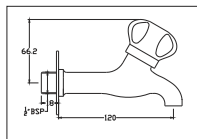

2520 G Pillar Tap 15 mm
MRP 970/-

2530 G Bib Tap
without flange 15 mm
MRP 740/-
2530 K **MRP 758/-**

2535 K Bib Tap 'Long Body'
without flange 15 mm
MRP 868/-
2535 G **MRP 850/-**

2545 G Concealed Stop
Cock 15 mm
MRP 1020/-
2545 K **MRP 1038/-**