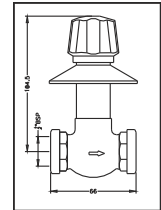

2520 G Pillar Tap 15 mm
MRP 970/-

2530 G Bib Tap
without flange 15 mm
MRP 740/-
2530 K **MRP 758/-**

2535 K Bib Tap 'Long Body'
without flange 15 mm
MRP 868/-
2535 G **MRP 850/-**

2545 G Concealed Stop
Cock 15 mm
MRP 1020/-
2545 K **MRP 1038/-**