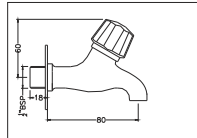

2520 G Pillar Tap 15 mm
MRP 970/-

2530 G Bib Tap
without flange 15 mm
MRP 740/-
2530 K **MRP 758/-**

2535 K Bib Tap 'Long Body'
without flange 15 mm
MRP 868/-
2535 G **MRP 850/-**

2545 G Concealed Stop
Cock 15 mm
MRP 1020/-
2545 K **MRP 1038/-**