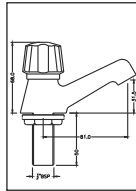

2520 G Pillar Tap 15 mm
MRP 970/-

2530 G Bib Tap
without flange 15 mm
MRP 740/-
2530 K **MRP 758/-**

2535 K Bib Tap 'Long Body'
without flange 15 mm
MRP 868/-
2535 G **MRP 850/-**

2545 G Concealed Stop
Cock 15 mm
MRP 1020/-
2545 K **MRP 1038/-**